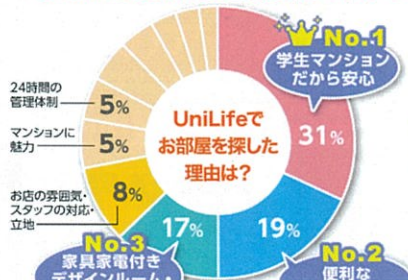

東亜和裁

ご入所予定の皆様へ

学校提携 学生マンションの **UniLife**
2021年度 春入居のご案内

2019年 新入居者アンケート

UniLifeを選んだ理由は何ですか？

割引クーポン
仲介手数料
60%OFF

クーポンコード: T20257

UniLifeで紹介する学生マンションに限り、仲介手数料を割引いたします。ご成約の際に、当クーポンを切り離してご持参下さい。 ※有効期限 2021年 5月末

※本券は他の割引券・割引特典との併用できません。当成約後の提示は、割引不可となります。ご了承下さい。※一部エリア対象外です。

キリトリ

5 Point

学生マンションを
オススメする

入居者は学生さん

隣の部屋にどんな人が住んでいるのかわからないのはちょっと不安…そんな方にオススメ!入居者全員を学生さんに限定したマンションがあります。

充実のセキュリティ

24時間の安心体制!
鍵を失くしてしまったら、隣がうるさかったり…。困った時でも、深夜もつながる電話相談窓口があるので安心です。